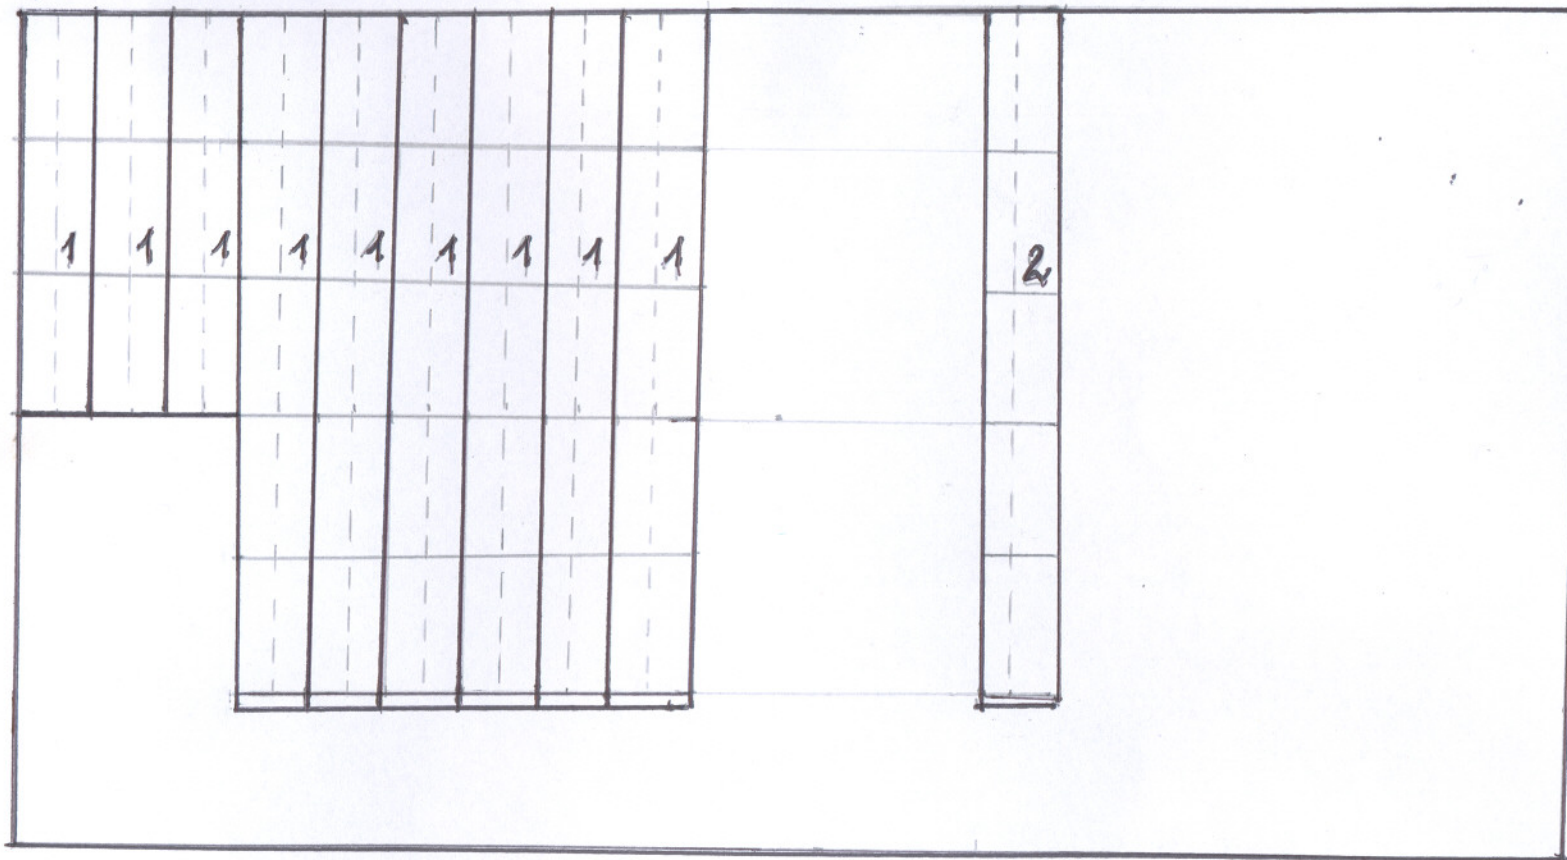

Plan sytuacyjny pomieszczenia i rozmieszczenie regałów  
w Pedagogicznej Bibliotece Wojewódzkiej w Rzeszowie- Filia w Sędziszowie Małopolskim  
Wymiary magazynu: dł. 10,50m, szer. 4,80 m. Lokalizacja na parterze

1. regały jezdne
2. regały stacjonarne

Plan sytuacyjny pomieszczenia i rozmieszczenie regałów  
w Pedagogicznej Bibliotece Wojewódzkiej w Rzeszowie- Filia w Łańcucie.  
Wymiary magazynu: dł. 11,40m, szer. 6,60 m. Lokalizacja na parterze