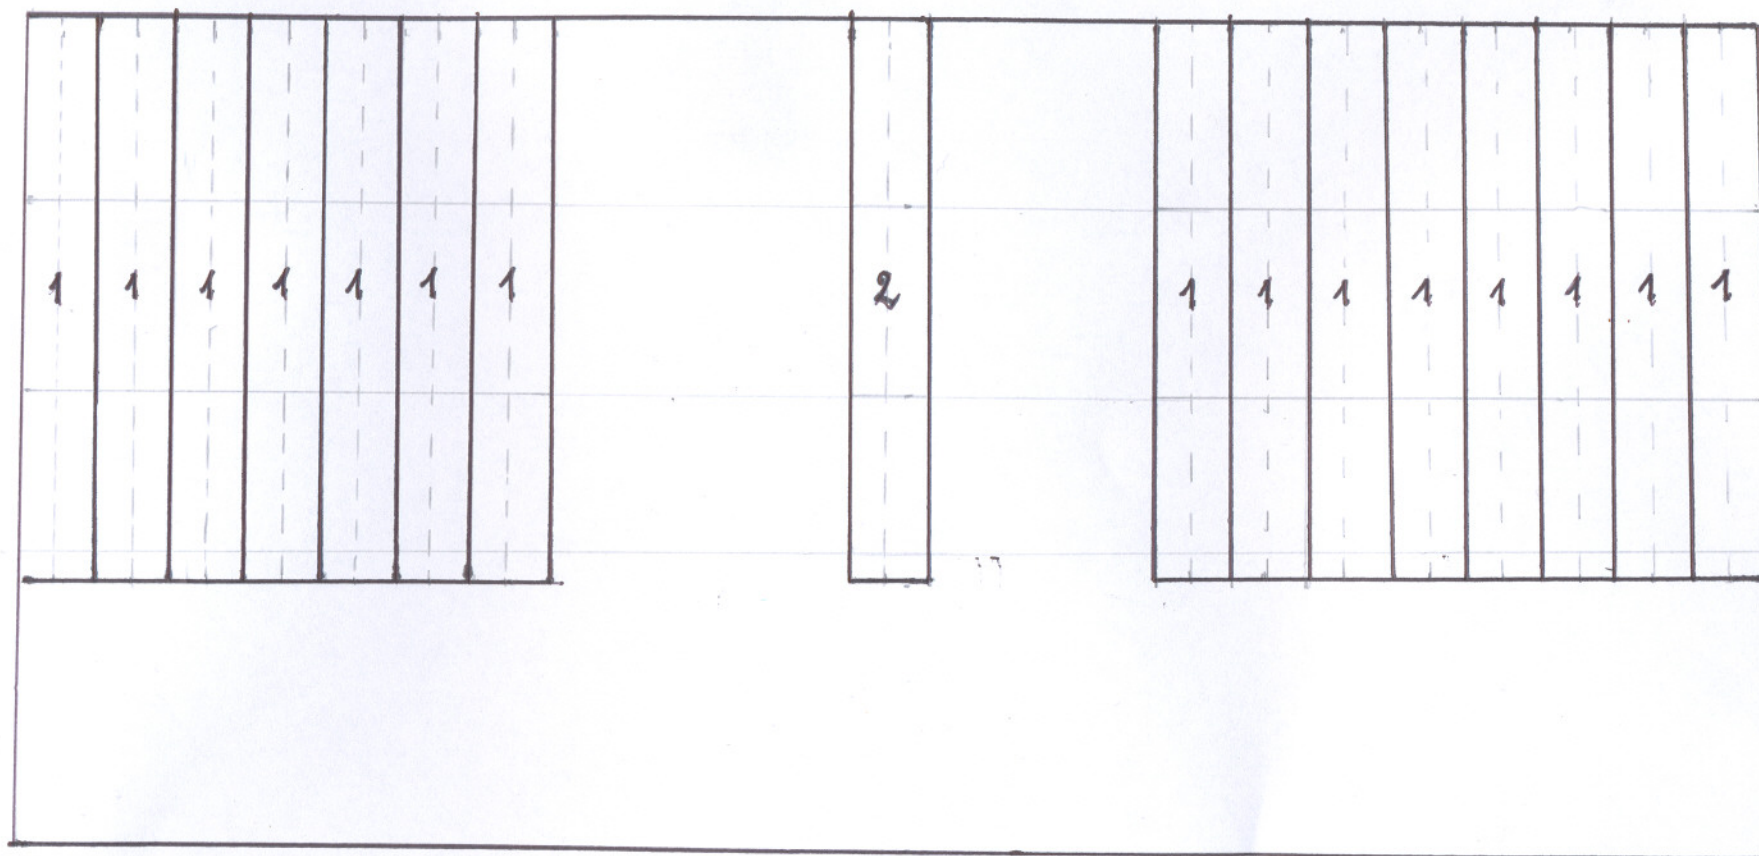

Plan sytuacyjny pomieszczenia i rozmieszczenie regałów  
w Pedagogicznej Bibliotece Wojewódzkiej w Rzeszowie- Filia w Sędziszowie Małopolskim  
Wymiary magazynu: dł. 10,50m, szer. 4,80 m. Lokalizacja na parterze

1. regały jezdne
2. regały stacjonarne

Plan sytuacyjny pomieszczenia i rozmieszczenie regałów  
w Pedagogicznej Bibliotece Wojewódzkiej w Rzeszowie- Filia w Łańcucie.  
Wymiary magazynu: dł. 11,40m, szer. 6,60 m. Lokalizacja na parterze

1. regały jezdne
2. regały stacjonarne